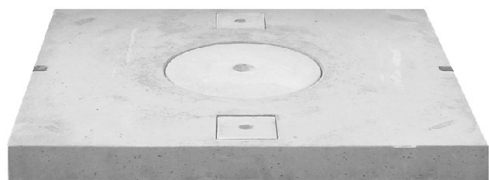

Galgani Edilmanufatti

PRODUZIONE VASCHE PER ACQUA, FOSSE BIOLOGICHE E POZZETTI

Galgani Edilmanufatti di Galgani Graziano & C. s.n.c - Via Luigi Pirandello, 44/46 - 50053 Empoli (FI)

CC110 COPERCHIO CARRABILE DA 110

CC110

Misure Esterne

Codice	Dimensione
CC110	cm. 119 x 110 x 15 h

Luce Netta

Codice	Dimensione
CC110	Ø cm. 37

NOTE

- Gancio per sollevamento chiusino in acciaio inox sezione mm. 5 per CH39 e mm. 6 per CCH44.

Il coperchio è posizionabile tramite 2 appositi appigli di sollevamento.

SEZIONE DI CC110 LATO LUNGO E LATO CORTO

NICCHIA CON APPIGLIO DI SOLLEVAMENTO

La ditta Galgani Edilmanufatti, si riserva il diritto di apportare modifiche ai prodotti senza l'obbligo di alcun preavviso, gli schemi e le quote dimensionali sono forniti a puro titolo indicativo.