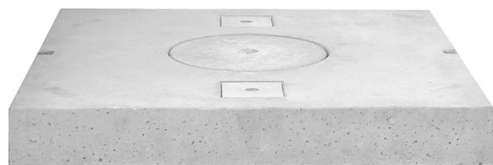

Galgani Edilmanufatti

PRODUZIONE VASCHE PER ACQUA, FOSSE BIOLOGICHE E POZZETTI

Galgani Edilmanufatti di Galgani Graziano & C. s.n.c - Via Luigi Pirandello, 44/46 - 50053 Empoli (FI)

CC143 COPERCHIO CARRABILE DA 143

CC143

Misure Esterne

Codice	Dimensione
CC143	cm. 143 x 143 x 15 h

Luce Netta

Codice	Dimensione
CC143	Ø cm. 37

NOTE

- Gancio per sollevamento chiusino in acciaio inox sezione mm. 5 per CH39 e mm. 6 per CCH44.

Il coperchio è posizionabile tramite 2 appositi appigli di sollevamento.